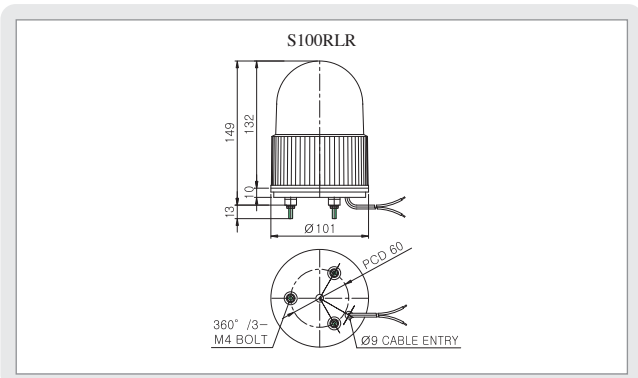

S100RLR | LED 반사경회전 경고등 LED Revolving Warning Light

S100RLR

고휘도 POWER LED 제품이므로 전구 교체가 어려운 장소에 적합

- 내구성이 높은 장수명 모터와 수명이 반영구적인 LED광원 제품
- AC전압 사용 제품은 110V, 220V 전압 선택 스위치 내장
- 회전수 조절용 볼륨 내장, 회전수 : 120~140RPM
- 부저(Buzzer) 내장 가능.
- 음량 : Max.90dB/m *2음 부저형은 주문제작
- 재질 : 그로브-AS, 몸체-ABS, 반사경-내열성 ABS
- 보호 등급 : IP44
- Excellent visibility by adapting Power LED and multifaceted reflector
- Employing a special power transmission system minimizing noise and wear
- In case of product using AC voltage, switch for voltage selection between 110V and 220V is built-in.
- Employing a built-in controller for revolving speed volume, RPM:120~ 140
- Option : buzzer applicable. Volume : Max.90dB/m
- Material : Lens-AS, Body-ABS, Reflector-Heat resisting ABS
- Protection class : IP44

형식 Model	전압 Rated Voltage	전류 Current	중량 Weight	색상 Color
S100RLR	DC12V	0.183A	0.32Kg	<ul style="list-style-type: none"> ■ 적-R ■ 황-A ■ 녹-G ■ 청-B
	DC24V	0.127A	0.32Kg	
	AC110V	0.035A	0.55Kg	
	AC220V	0.017A	0.55Kg	

외형도 (External view drawing)

- 전원선 인출형 UL1015-NO.18(0.75sq)x2C 400mm
- DC 제품의 경우 흑색선이 (-)극성입니다.
- Power line out from the product UL1015-NO.18(0.75sq)x2C 400mm
- The black line of DC product is negative(-)

형식 Model	전압 Rated Voltage	전류 Current	중량 Weight	색상 Color
S100MLR	DC12V	0.183A	0.38Kg	<ul style="list-style-type: none"> ■ 적-R ■ 황-A ■ 녹-G ■ 청-B
	DC24V	0.127A	0.38Kg	

외형도 (External view drawing)

- 차량 시가플러그 장착, IEC42(0.75sq)x2P 2000mm
- Vehicle cigar plug connection, IEC42(0.75sq)x2P 2000mm