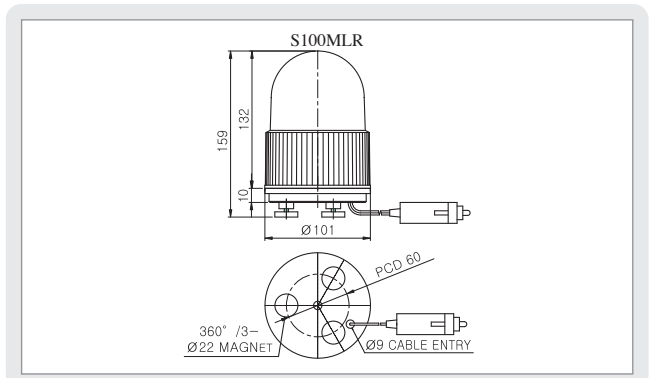

외형도 (External view drawing)

- 전원선 인출형 UL1015-NO.18(0.75sq)x2C 400mm
- DC 제품의 경우 흑색선이 (-)극성입니다.
- Power line out from the product UL1015-NO.18(0.75sq)x2C 400mm
- The black line of DC product is negative(-)

S100MLR | LED 반사경회전 경고등 LED Revolving Warning Light

S100MLR

자석 탈착식이며, 차량용 시가플러그가 부착된 LED 반사경회전형

- 강력한 자석이 차량의 곡면을 따라 자유롭게 탈착되는 구조
- 고휘도 POWER LED를 광원으로 채택하고 특수 다면 반사경을 채택하여 시인성이 대폭 향상
- 회전수 조절용 볼륨 내장, 회전수 : 120~140RPM
- 부저(Buzzer) 내장 가능.
- 음량 : Max.90dB/m *2음 부저형은 주문제작
- 재질 : 그로브-AS, 몸체-ABS, 반사경-내열성 ABS
- 보호 등급 : IP54
- Rubber magnet designed to be wholly adhered to the curved surface of vehicle
- Excellent visibility by adapting Power LED and multifaceted reflector
- Employing a built-in controller for revolving speed volume, RPM:120~ 140
- Option : buzzer applicable. Volume : Max.90dB/m
- Material : Lens-AS, Body-ABS, Reflector-Heat resisting ABS
- Protection class : IP54

형식 Model	전압 Rated Voltage	전류 Current	중량 Weight	색상 Color
S100MLR	DC12V	0.183A	0.38Kg	<ul style="list-style-type: none"> ■ 적-R ■ 황-A ■ 녹-G ■ 청-B
	DC24V	0.127A	0.38Kg	

외형도 (External view drawing)

- 차량 시가플러그 장착, IEC42(0.75sq)x2P 2000mm
- Vehicle cigar plug connection, IEC42(0.75sq)x2P 2000mm