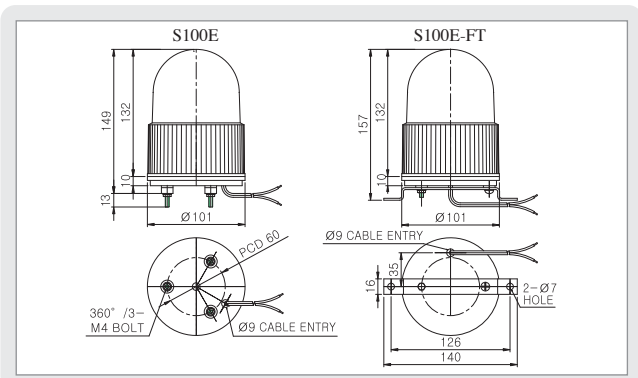

SERIES- Ø 100mm

표준형 경고등/표시등 Standard Size Warning/Signal Light

S100E/S100E-FT | 전구 반사회전 경고등 Bulb Revolving Warning Light

S100E

S100E-FT

각종 소방설비, 도로 안전시설에 적합한 저가 경제형

- 저가 경제형 제품
- 회전수 : 120~140RPM
- AC전압 고정형
- S100E-FT형은 취부 브라켓을 장착하여 설치가 간편
- 부저(Buzzer) 내장 가능. 음량 : Max.90dB/m *2음 부저형은 주문제작
- 재질 : 그로브-AS, 몸체-ABS, 반사경-내열성 ABS
- 보호 등급 : IP44

외형도 (External view drawing)

- 전원선 인출형 UL1015-NO.18(0.75sq)x2C 400mm
- DC 제품의 경우 흑색선이 (-)극성입니다.
- Power line out from the product UL1015-NO.18(0.75sq)x2C 400mm
- The black line of DC product is negative(-)

- Having the powerful magnet that can be freely attached to or detached from the curved vehicle surface.
- Possible to vary in voltage between 12 and 24V only by replacing the bulb
- RPM:120~140
- Option : buzzer applicable. Volume : Max.90dB/m
- Material : Lens-AS, Body-ABS, Reflector-Heat resisting ABS
- Certificate : CE
- Protection class : IP54

외형도 (External view drawing)

- 차량 시가플러그 장착, IEC42(0.75sq)x2P 2000mm
- Vehicle cigar plug connection, IEC42(0.75sq)x2P 2000mm