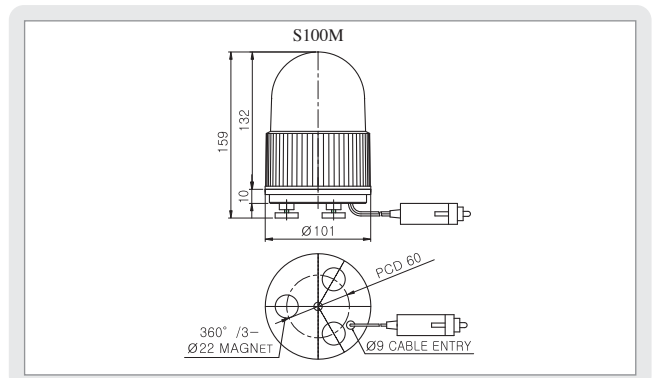

외형도 (External view drawing)

- 전원선 인출형 UL1015-NO.18(0.75sq)x2C 400mm
- DC 제품의 경우 흑색선이 (-)극성입니다.
- Power line out from the product UL1015-NO.18(0.75sq)x2C 400mm
- The black line of DC product is negative(-)

외형도 (External view drawing)

- 차량 시가플러그 장착, IEC42(0.75sq)x2P 2000mm
- Vehicle cigar plug connection, IEC42(0.75sq)x2P 2000mm