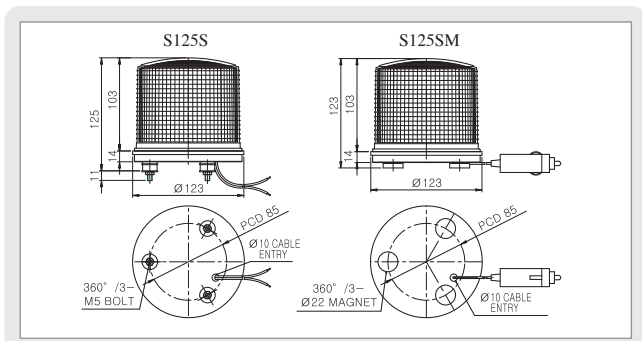

S125S | 크세논램프 스트로브 라이트 Xenon Lamp Strobe Light

S125S

먼 거리 시인성이 우수한 고휘도 스트로브 라이트

- 크세논램프 스트로브형
- 강력한 신호 발산 효과, 장거리 신호 확인이 용이
- 컨넥터형의 램프 구조로 램프 교체가 용이
- 점멸수 : 60~80/min.(2회 연속 섬광점멸)
- 초고휘도 스트로브 제품인 HS형은 주문 제작 가능
- 재질 : 그로브-AS, 몸체-ABS
- 기술 인증 : CE • 보호 등급 : IP54
- Xenon lamp strobe type
- Radiating powerful signal, making easy signal catching from a distant place
- Lamp of connector type whose replacement is easy
- Flashes : 60~80/min.(Continuous flashing of 2 times frequency)
- High brightness strobe HS type is custom made.
- Material : Lens-AS, Body-ABS
- Certificate : CE • Protection class : IP54

형식 Model	전압 Rated Voltage	전류 Current	중량 Weight	전구 Bulb	점멸수 Flashes Per Min.	색상 Color
S125S	DC12V	0.722A	0.38Kg	48	60~80	<ul style="list-style-type: none"> ■ 적-R ■ 황-A ■ 녹-G ■ 청-B
	DC24V	0.388A	0.38Kg			
	AC110V	0.133A	0.36Kg			
	AC220V	0.106A	0.36Kg			

외형도 (External view drawing)

- S125S : 전원선 인출형 UL1015-NO.18(0.75sq)x2C 400mm
Power line out from the product UL1015-NO.18(0.75sq)x2C 400mm
- S125SM : 차량 시가플러그 장착, IEC42(0.75sq)x2P 2000mm
Vehicle cigar plug connection, IEC42(0.75sq)x2P 2000mm

S125SM | 크세논램프 스트로브 라이트 Xenon Lamp Strobe Light with Magnet

S125SM

자석부착형 고휘도 스트로브 라이트

- 크세논램프 스트로브형
- 강력한 신호 발산 효과, 장거리 신호 확인이 용이
- 컨넥터형의 램프 구조로 램프 교체가 용이
- 강력한 자석이 차량의 곡면을 따라 자유롭게 탈착되는 구조
- 점멸수 : 60~80/min.(2회 연속 섬광점멸)
- 초고휘도 스트로브 제품인 HS형은 주문 제작 가능
- 재질 : 그로브-AS, 몸체-ABS
- 기술 인증 : CE • 보호 등급 : IP54
- Xenon lamp strobe type
- Radiating powerful signal, making easy signal catching from a distant place
- Lamp of connector type whose replacement is easy
- Flashes : 60~80/min.(Continuous flashing of 2 times frequency)
- Having the powerful magnet that can be freely attached to or detached from the curved vehicle surface
- High brightness strobe HS type is custom made.
- Material : Lens-AS, Body-ABS
- Certificate : CE • Protection class : IP54