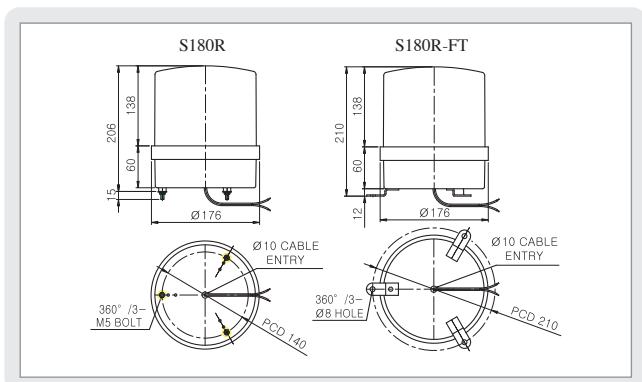

S180

SERIES- Ø180mm

대형 경고등/표시등
Large Size Warning/Signal Light

S180R/S180R-FT | 전구 반사경회전 경고등 Bulb Revolving Warning Light

S180R

S180R-FT

내구력과 내식성이 우수한 대형 스텐하우징 제품

- 스텐레스 스틸 하우징 제품으로 내구력과 내식성 우수
- AC전압 사용 제품은 110V~220V 선택 스위치 내장
- 회전수 조절용 볼륨 내장, 회전수 : 120~140RPM
- 대형 양면 반사경 채택으로 강력한 섬광 발산
- S180R-FT형은 취부 브라켓 부착형으로 설치가 간편
- 재질 : 그로브-AS, 몸체-SUS304, 반사경-PC
- 보호 등급 : IP44
- Employing stainless steel housing with high durability and high anti-corrosion
- In case of product using AC voltage, switch for voltage selection between 110V and 220V is built-in
- Employing built-in controller for revolving speed volume, RPM:120~140
- Employing a large, both-sided reflector to make powerful flashes
- Product of S180R-FT type is easily to be installed with fitting bracket attached
- Material : Lens-AS, Body-SUS304, Reflector-PC
- Protection class : IP44

형식 Model	전압 Rated Voltage	전류 Current	전구 Bulb	중량 Weight	색상 Color	
S180R	DC12V	3.077A	12V35W	RP35 15S	29 1.32Kg	<ul style="list-style-type: none"> ■ 적-R ■ 황-A ■ 녹-G ■ 청-B
	DC24V	1.544A	24V35W	RP35 15S	30 1.32Kg	
S180R-FT	AC110V	0.388A	12V35W	RP35 15S	29 2.10Kg	
	AC220V	0.194A	12V35W	RP35 15S	29 2.10Kg	

외형도 (External view drawing)

- 전원선 인출형 UL1015-NO.18(0.75sq)x2C 400mm
- DC 제품의 경우 흑색선이 (-)극성입니다.
- Power line out from the product UL1015-NO.18(0.75sq)x2C 400mm
- The black line of DC product is negative(-)