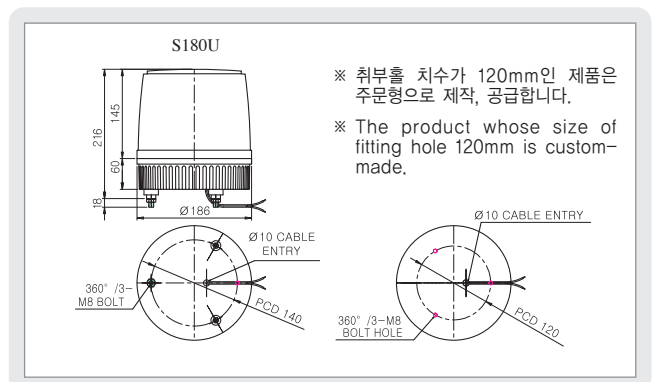

외형도 (External view drawing)

- 전원선 인출형 UL1015-NO.18(0.75sq)x2C 400mm
- DC 제품의 경우 흑색선이 (-)극성입니다.
- Power line out from the product UL1015-NO.18(0.75sq)x2C 400mm
- The black line of DC product is negative(-)