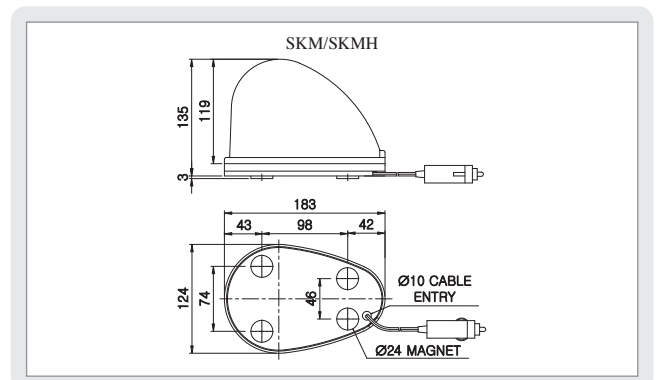

#### 외형도 (External view drawing)

- 전원선 인출형 UL1015-NO.18(0.75sq)x2C 400mm
- 흑색선이 (-)극성입니다.
- Power line out from the product UL1015-NO.18(0.75sq)x2C 400mm
- The black line of DC product is negative(-)

#### 외형도 (External view drawing)

- 전원 공급 : 차량 시가플러그 장착형
- 전원선의 규격 : IEC42(0.75sq)x2P 2000mm
- Power supply : Vehicle cigar plug connection
- Power line : IEC42(0.75sq)x2P 2000mm