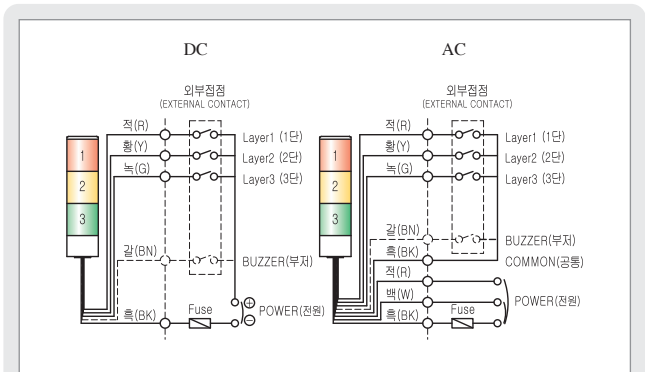

#### SJ/SJP | 사각 적층식 전구 반사경회전 경고등 Cubic Tower Bulb Revolving Warning Light

#### 자동차 기계의 품격을 높여주는 미려한 외관의 제품 한대의 취부 공간으로 복수의 신호를 전달

- 미려한 외관의 사각 적층식 전구 반사경 회전형 타워 경고등
- 소음과 마모가 없는 동력전달 장치 채택
- 부저내장형 음량 : Max.90dB/m (\*2음 부저형은 주문제작)
- 회전수 : 120~140 RPM
- SJP형은 Pole과 취부 브라켓 부착형으로 설치가 간편
- 재질 : 그로브-AS, 몸체-ABS, 반사경-내열성 ABS
- 기술 인증 : CE
- 보호 등급 : IP44

- Tower warning light which is comprised of brilliant rectangular cases each contains a bulb reflector
- Employing special power transmission system minimizing noise and wear
- Volume(Buzzer Type) : Max.90dB/m(2 sound buzzer type is custom made)
- RPM : 120~140
- Product of SJP type is easily to be installed with pole and fitting bracket attached
- Material : Lens-AS, Body-ABS, Reflector-Heat resisting ABS
- Certificate : CE
- Protection class : IP44

#### 결선도 (Connection Diagram)

- AC 제품 : 전원선 인출형, 전선 규격 UL1015-NO.18(0.75sq) x2C 400mm
- AC 겸용제품 : 110V 사용시 : 흑색-백색 결선, 220V 사용시 : 흑색-적색 결선
- DC 제품 : 전선 규격 UL1007-NO.22(0.3sq) 400mm
- 신호선(Signal line) : UL1007-NO.22(0.3sq) 400mm
- AC : Power line out from the product UL1015-NO.18(0.75sq)x2C 400mm
- 110V connection : BK-W, 220V connection : BK-R
- DC : UL1007-NO.22(0.3sq) 400mm
- Signal Line (+) connection, BK (-) connection
- Signal line : UL1007-NO.22(0.3sq) 400mm