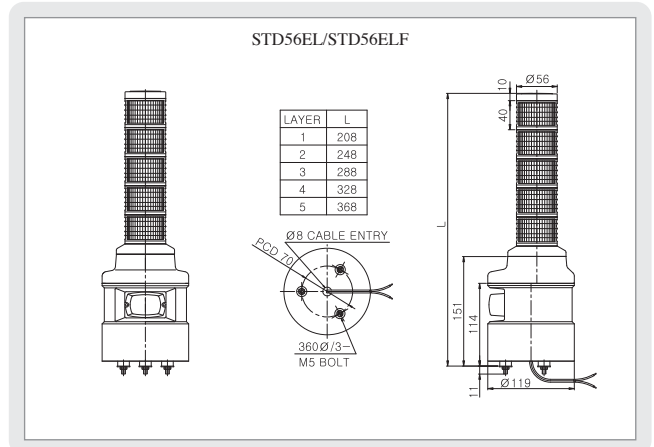

- * 렌즈 색상은 사용자가 임의로 배열할 수 있습니다.
- * Product user may select the combination of colors.

고음량 PHONE을 탑재한 Ø56 타워램프

전용기, 무인감시시스템의 원격신호 전달용으로 적합

- 타워표시등과 신호음폰이 일체형으로 구성된 외경 56mm의 경제형 제품
- 본사만의 독특한 폰 내장 구조를 채택, 동종업체 유사품 중 가장 작은 외형으로 다양한 기능을 발휘
- 그로브 표준 색상배열
 - 1단 : ■ 적-R
 - 2단 : ■ 적-R ■ 녹-G
 - 3단 : ■ 적-R ■ 황-A ■ 녹-G
 - 4단 : ■ 적-R ■ 황-A ■ 녹-G ■ 청-B
 - 5단 : ■ 적-R ■ 황-A ■ 녹-G ■ 청-B ■ 백-W
- 재질 : 그로브-AS, 몸체-ABS
- 보호 등급 : IP54
- Integrated product with 56mm diameter tower signal light and signal horn
- Smaller than any other similar products of rivals and having a variety of functions by employing this company's own unique built-in horn structure
- Standard lens color arrangement
 - 1 layer : ■ -R
 - 2 layers : ■ -R ■ -G
 - 3 layers : ■ -R ■ -A ■ -G
 - 4 layers : ■ -R ■ -A ■ -G ■ -B
 - 5 layers : ■ -R ■ -A ■ -G ■ -B ■ -W
- Material : Lens-AS, Body-ABS
- Protection class : IP54

외형도 (External view drawing)

결선도 (Connection Diagram)

- AC 제품 : 전원선 인출형, 전선 규격 UL1015-NO.18(0.75sq)x2C 400mm
- DC 제품 : 전원선 인출형, 전선 규격 UL1015-NO.18(0.75sq)x2C 400mm
- 백색선을 (+극성에 결선, 흑색선을 (-극성에 결선
- 신호선(Signal line) : UL1007-NO.22(0.3sq) 400mm
- 외부접점을 이용한 결선도는 상기 결선도를, 트랜지스터(I/O유닛)를 이용한 결선도는 Page12~13을 참조하십시오.
- AC : Power line out from the product UL1015-NO.18(0.75sq)x2C 400mm
- DC : Power line out from the product UL1015-NO.18(0.75sq)x2C 400mm
W (+) connection, BK (-) connection
- Signal line: UL1007-NO.22(0.3sq) 400mm
- Refer to above diagram for wiring by using external contact point and refer to page 12,13 for wiring by using transistor(I/O unit)