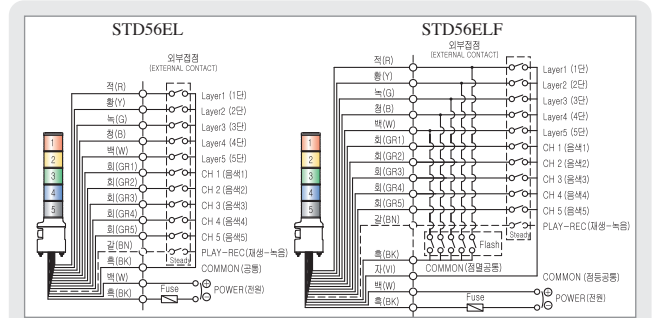

STD56EL SERIES 사양지정(Order Specification)

형식(Model)	단수(Layer)	음색(Sound tone)	전압(Voltage)	색상(Color)
· STD56EL	· 1-1단	· WS(경고음)	· 12-DC12V	■ R-적(Red)
· STD56ELF	· 2-2단	· WM(멜로디)	· 24-DC24V	■ A-황(Amber)
	· 3-3단	· WA(알람)	· 110-AC110V	■ G-녹(Green)
	· 4-4단	· WV(음성)	· 220-AC220V	■ B-청(Blue)
	· 5-5단			■ W-백(White)

- * 렌즈 색상은 사용자가 임의로 배열할 수 있습니다.
- * Product user may select the combination of colors.

고음량 PHONE을 탑재한 Ø56 타워램프

전용기, 무인감시시스템의 원격신호 전달용으로 적합

- 타워표시등과 신호음폰이 일체형으로 구성된 외경 56mm의 경제형 제품
- 본사만의 독특한 폰 내장 구조를 채택, 동종업체 유사품 중 가장 작은 외형으로 다양한 기능을 발휘
- 그로브 표준 색상배열
 - 1단 : ■ 적-R
 - 2단 : ■ 적-R ■ 녹-G
 - 3단 : ■ 적-R ■ 황-A ■ 녹-G
 - 4단 : ■ 적-R ■ 황-A ■ 녹-G ■ 청-B
 - 5단 : ■ 적-R ■ 황-A ■ 녹-G ■ 청-B ■ 백-W
- 재질 : 그로브-AS, 몸체-ABS
- 보호 등급 : IP54
- Integrated product with 56mm diameter tower signal light and signal horn
- Smaller than any other similar products of rivals and having a variety of functions by employing this company's own unique built-in horn structure
- Standard lens color arrangement
 - 1 layer : ■ -R
 - 2 layers : ■ -R ■ -G
 - 3 layers : ■ -R ■ -A ■ -G
 - 4 layers : ■ -R ■ -A ■ -G ■ -B
 - 5 layers : ■ -R ■ -A ■ -G ■ -B ■ -W
- Material : Lens-AS, Body-ABS
- Protection class : IP54

외형도 (External view drawing)

결선도 (Connection Diagram)

- AC 제품 : 전원선 인출형, 전선 규격 UL1015-NO.18(0.75sq)x2C 400mm
- DC 제품 : 전원선 인출형, 전선 규격 UL1015-NO.18(0.75sq)x2C 400mm
- 백색선을 (+극성에 결선, 흑색선을 (-극성에 결선
- 신호선(Signal line) : UL1007-NO.22(0.3sq) 400mm
- 외부접점을 이용한 결선도는 상기 결선도를, 트랜지스터(I/O유닛)를 이용한 결선도는 Page12~13을 참조하십시오.
- AC : Power line out from the product UL1015-NO.18(0.75sq)x2C 400mm
- DC : Power line out from the product UL1015-NO.18(0.75sq)x2C 400mm
W (+) connection, BK (-) connection
- Signal line: UL1007-NO.22(0.3sq) 400mm
- Refer to above diagram for wiring by using external contact point and refer to page 12,13 for wiring by using transistor(I/O unit)