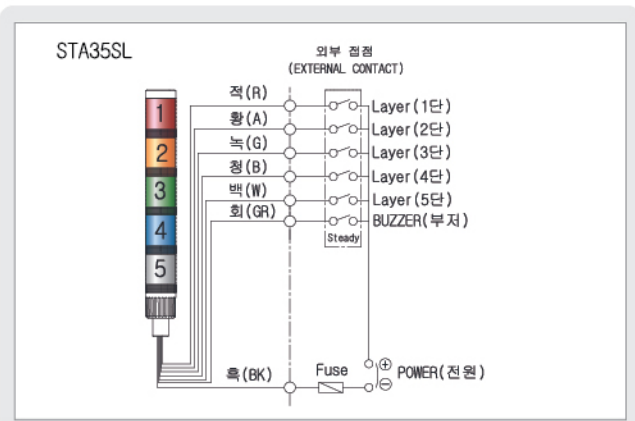

STA35SL Ø35mm

슬림형 타워 램프(점등형) Slim style LED tower light (Steady)

외경 35mm 슬림형 타워램프

Slim style tower light of 35mm diameter

- 외경 35mm의 직부형 구조
- 외형과 경제성을 고려한 콤팩트 디자인 제품
- 고휘도 칩 LED와 특수 산광 렌즈를 채택하여 시인성 우수
- 무동작 시 투명색을 유지하고 동작 시 고유 색상의 신호 빛 발산
- 동작-점등형(외부 제어로 점멸 기능 부가)
- 몸체 하단에 연결형 나사 구조를 채택하여 제품 취부가 편리
- 재질 : 그로브-AS, 몸체-ABS
- 보호등급 : IP44

- Direct mounting types of 35mm diameter
- Consider external design and Economic analysis makes compact design
- Enhancing visibility by employing Power LED of high brightness and special light diffusion globe
- Clear color in usual situation, emits native signal color while operates
- Steady type- Possible flashing function when use external control
- Consider external design and Economic analysis makes compact design
- Material : Lens-AS, Body-ABS
- Protection rate : IP44

외형도 (External view drawing)

결선도 (Connection Diagram)

형식 Model	단수 Layer	전압 Rated Voltage	전류 Current	중량 Weight	색상 Color
STA35SL	1	AC/DC12V	0.16A	0.07kg	적-R
		AC/DC24V	0.08A	0.07kg	
		AC110V	0.20A	0.07kg	
		AC220V	0.20A	0.07kg	
	2	AC/DC12V	0.32A	0.09kg	적-R 녹-G
		AC/DC24V	0.16A	0.09kg	
		AC110V	0.04A	0.09kg	
		AC220V	0.04A	0.09kg	
	3	AC/DC12V	0.48A	0.10kg	적-R 황-A 녹-G
		AC/DC24V	0.24A	0.10kg	
		AC110V	0.06A	0.10kg	
	4	AC/DC12V	0.64A	0.12kg	적-R 황-A 녹-G 청-B
AC/DC24V		0.32A	0.12kg		
AC110V		0.08A	0.12kg		
AC220V		0.08A	0.12kg		
5	AC/DC12V	0.80A	0.13kg	적-R 황-A 녹-G 청-B 백-W	
	AC/DC24V	0.40A	0.13kg		
	AC110V	0.10A	0.13kg		
	AC220V	0.10A	0.13kg		

STA35SL SERIES 사양지정 (Order Specification)

형식(Model)	단수(Layer)	전압(Voltage)	색상(Color)
STA35SL	· 1-1단	· 12-DC12V	■ R-적(Red)
	· 2-2단	· 24-DC24V	■ A-황(Amber)
	· 3-3단	· 110-AC110V	■ G-녹(Green)
	· 4-4단	· 220-AC220V	■ B-청(Blue)
	· 5-5단		■ W-백(White)