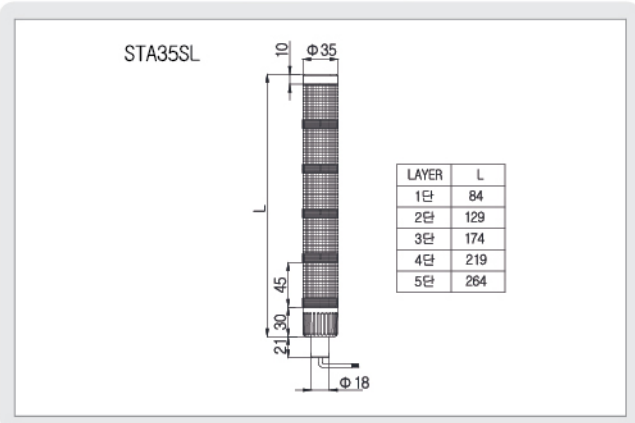

STA35SL Ø35mm

슬림형 타워 램프(점등형) Slim style LED tower light (Steady)

외경 35mm 슬림형 타워램프

Slim style tower light of 35mm diameter

- 외경 35mm의 직부형 구조
- 외형과 경제성을 고려한 콤팩트 디자인 제품
- 고휘도 칩 LED와 특수 산광 렌즈를 채택하여 시인성 우수
- 무동작 시 투명색을 유지하고 동작 시 고유 색상의 신호 빛 발산
- 동작-점등형(외부 제어로 점멸 기능 부가)
- 몸체 하단에 연결형 나사 구조를 채택하여 제품 취부가 편리
- 재질 : 그로브-AS, 몸체-ABS
- 보호등급 : IP44

- Direct mounting types of 35mm diameter
- Consider external design and Economic analysis makes compact design
- Enhancing visibility by employing Power LED of high brightness and special light diffusion globe
- Clear color in usual situation, emits native signal color while operates
- Steady type- Possible flashing function when use external control
- Consider external design and Economic analysis makes compact design
- Material : Lens-AS, Body-ABS
- Protection rate : IP44

외형도 (External view drawing)

결선도 (Connection Diagram)

형식 Model	단수 Layer	전압 Rated Voltage	전류 Current	중량 Weight	색상 Color
STA35SL	1	AC/DC12V	0.16A	0.07kg	적-R
		AC/DC24V	0.08A	0.07kg	
		AC110V	0.20A	0.07kg	
		AC220V	0.20A	0.07kg	
	2	AC/DC12V	0.32A	0.09kg	적-R 녹-G
		AC/DC24V	0.16A	0.09kg	
		AC110V	0.04A	0.09kg	
		AC220V	0.04A	0.09kg	
	3	AC/DC12V	0.48A	0.10kg	적-R 황-A 녹-G
		AC/DC24V	0.24A	0.10kg	
		AC110V	0.06A	0.10kg	
	4	AC/DC12V	0.64A	0.12kg	적-R 황-A 녹-G 청-B
AC/DC24V		0.32A	0.12kg		
AC110V		0.08A	0.12kg		
AC220V		0.08A	0.12kg		
5	AC/DC12V	0.80A	0.13kg	적-R 황-A 녹-G 청-B 백-W	
	AC/DC24V	0.40A	0.13kg		
	AC110V	0.10A	0.13kg		
	AC220V	0.10A	0.13kg		

STA35SL SERIES 사양지정 (Order Specification)

형식(Model)	단수(Layer)	전압(Voltage)	색상(Color)
STA35SL	· 1-1단	· 12-DC12V	■ R-적(Red)
	· 2-2단	· 24-DC24V	■ A-황(Amber)
	· 3-3단	· 110-AC110V	■ G-녹(Green)
	· 4-4단	· 220-AC220V	■ B-청(Blue)
	· 5-5단		■ W-백(White)