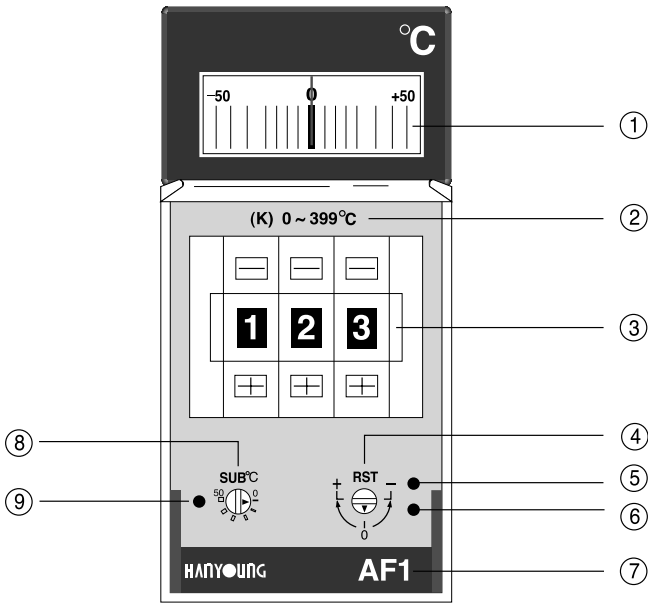

AF1

( ) 가

(주)한영전자

2가 40-11
TEL: (02)679-0941 FAX: (02)678-5899
TEL: (080)979-1010

ISO 9001 認證業體

New Technology

國家校正檢査機關

表示許可業體

1.

(RST)

( )

( )

(SUB)

(SUB)

( )

2.

3.

	AC 110/220V 50/60Hz
	2VA
	90 ~ 110%
	± 2.0%
	0.2%
	3%
	: 20sec SSR : 2sec
	(-), (pt 100)
	, ON / OFF
	:100 ( ), :1 10
SSR	AC 250V 5A ( ) SPDT
	DC 12V 30mA (800)
	DC 4 ~ 20mA (600)
	0 ~ 50 °C, 35 ~ 85% RH
	370 g (BOX)