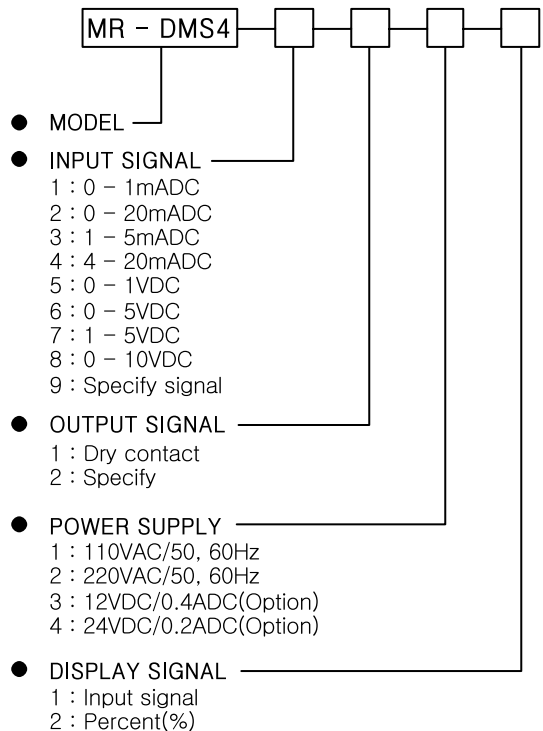

MODEL

MR - DMS4

DC SIGNAL TO 4-CH ALARM SET CONVERTER

This is a converter used for requiring contact output in response of H.High / High / Low / L.Low setting values at 4points by inputting DC signal.

본 변환기는 직류신호를 입력하여 4POINT의 H.High / High / Low / L.Low 설정값에 대응한 접점 출력을 필요로 하는 목적에 사용되는 변환기입니다.

Output type : dry contact or specify.
 Output range : 120VAC @ 1A, 30VDC @ 1A.
 Dead band : 1% of full scale.

INPUT SIGNAL	ALARM SET CONTACT	
	LOW SET	HIGH SET
DC SIGNAL	DRY CONTACT	DRY CONTACT
2(+), 3(-)	5(A), 6(C), 7(A)	8(A), 9(C), 10(A)
L.L>INPUT<H.H	ON	OFF
L.L<INPUT<H.H	OFF	OFF
L.L<INPUT>H.H	OFF	ON
L.L>INPUT>H.H	ON	ON

DISPLAY

Type : 3 digit FND
 Display font : red super bright
 Display function : input or percent(%).
 Display error : 1digit(LSB).

MODEL & SPECIFICATION CODE

DC SIGNAL TO 4-CH ALARM SET CONVERTER MODEL
MR - DMS4