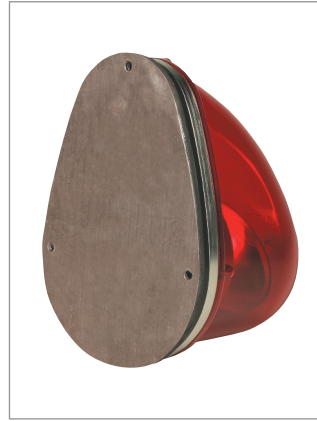

차량의 표면에 흠집을 내지 않고 강력하게 흡착되는 특수 고무자석 채택 !

SKMP, SKMPH형은 대형 고무자석판을 사용한 제품으로 차체에 흠집을 내지 않습니다. 고무자석판 전체면이 차체에 강력하게 흡착되어 급정차, 비포장도로 등의 열악한 조건에서도 안전하게 이용할 수 있습니다.

In case of SKMP or SKMPH type, a large-sized rubber magnet panel does never leave scar on the vehicle surface. Wholly adhered onto the surface, the magnet panel can be safely used even under poor conditions such as sudden stop and non-pavement road.

WARNING / SIGNAL LIGHT

SK SERIES 사양지정(Order Specification)

SKMH - 24 - A

형식(Model)	전압(Voltage)	색상(Color)
· SK	· 12-DC12V	■ 적-Red
· SKH	· 24-DC24V	■ 황-Amber
· SKM		■ 녹-Green
· SKMH		■ 청-Blue
· SKMP		
· SKMPH		
· SKLR		
· SKMLR		
· SKMPLR