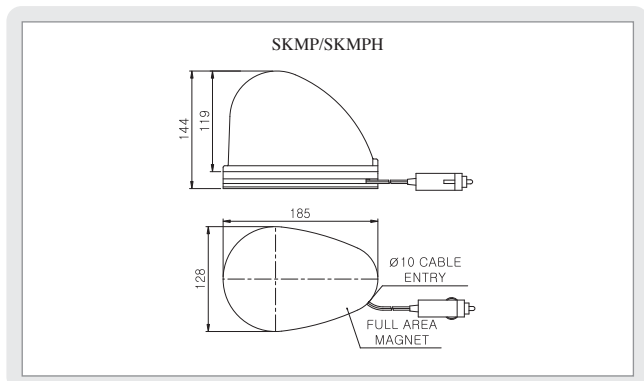

외형도 (External view drawing)

- 전원 공급 : 차량 시가플러그 장착형
- 전원선의 규격 : IEC42(0.75sq)x2P 2000mm
- Power supply : Vehicle cigar plug connection
- Power line : IEC42(0.75sq)x2P 2000mm