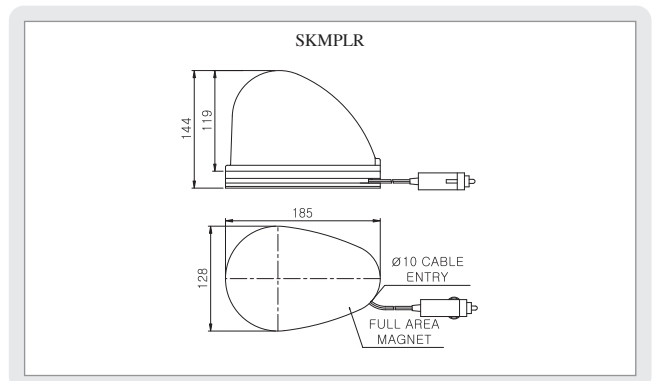

### 외형도 (External view drawing)

- 인출 전원선 규격 : UL1015-NO.18(0.75sq)x2C 400mm
- 흑색선이 (-)극성입니다.
- Power line out from the product UL1015-NO.18(0.75sq)x2C 400mm
- The black line of DC product is negative(-)

### 외형도 (External view drawing)

### 외형도 (External view drawing)

- 전원공급 : 차량 시가플러그 장착형
- 전원선의 규격 : IEC42(0.75sq)x2P 2000mm
- Power supply : Vehicle cigar plug connection
- Power line : IEC42(0.75sq)x2P 2000mm