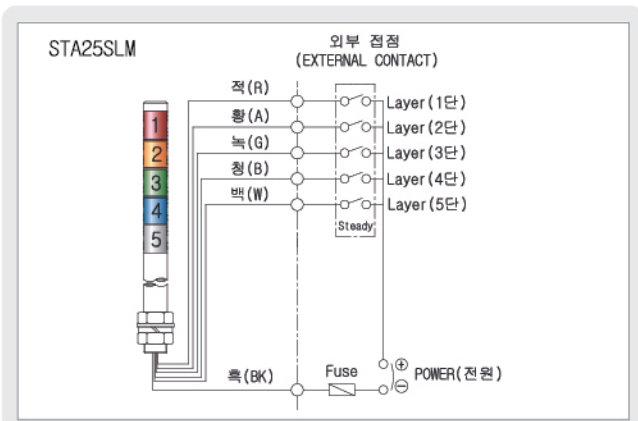

## 외경 25mm의 초 슬림형 타워 램프

Direct mounting types of 25mm diameter

- 외경 25mm의 직부형 구조
- 알루미늄 몸체를 채택한 미려한 디자인 제품
- 고휘도 칩 LED와 특수 산광 렌즈를 채택하여 시인성 우수
- 무동작 시 투명색을 유지하고 동작 시 고유 색상의 신호 빛 발산
- 동작-점등형(외부 제어로 점멸 기능 부가)
- 알루미늄 몸체 길이 조절 가능(주문형)
- 몸체 하단에 연결형 나사 구조를 채택하여 제품 취부가 편리
- 재질 : 그로브-AS, 몸체-AI
- 보호등급 : IP44
- Direct mounting types of 25mm diameter
- Adopt aluminum metal body makes elegant design
- eliminate of dust by lens exterior add an clear globe
- clear color in usual situation, emits native signal color while operates
- Steady type- Possible flashing fuction when use external control
- Adjustable Aluminum body length (custom-made)
- Easy to installation which adopt contact screw structure inunderneath a body
- Material : Lens-AS, Body-AI
- Protection rate : IP44

### 외형도 (External view drawing)

### 결선도 (Connection Diagram)

형식 Model	단수 Layer	전압 Rated Voltage	전류 Current	중량 Weight	색상 Color
STA25SLM	1	AC/DC12V	0.08A	0.15kg	적-R
		AC/DC24V	0.04A	0.15kg	
		AC110V	0.02A	0.15kg	
		AC220V	0.02A	0.15kg	
	2	AC/DC12V	0.16A	0.20kg	적-R 녹-G
		AC/DC24V	0.08A	0.20kg	
		AC110V	0.04A	0.20kg	
		AC220V	0.04A	0.20kg	
	3	AC/DC12V	0.24A	0.25kg	적-R 황-A 녹-G
		AC/DC24V	0.12A	0.25kg	
		AC110V	0.06A	0.25kg	
		AC220V	0.06A	0.25kg	
4	AC/DC12V	0.32A	0.30kg	적-R 황-A 녹-G 청-B	
	AC/DC24V	0.16A	0.30kg		
	AC110V	0.08A	0.30kg		
	AC220V	0.08A	0.30kg		
5	AC/DC12V	0.40A	0.35kg	적-R 황-A 녹-G 청-B 백-W	
	AC/DC24V	0.20A	0.35kg		
	AC110V	0.10A	0.35kg		
	AC220V	0.10A	0.35kg		

### STA25SLM SERIES 사양지정 (Order Specification)

형식 (Model)	단수 (Layer)	전압 (Voltage)	색상 (Color)
STA25SLM	· 1-1단 · 2-2단 · 3-3단 · 4-4단 · 5-5단	· 12-DC12V · 24-DC24V · 110-AC110V · 220-AC220V	■ R-적 (Red) ■ A-황 (Amber) ■ G-녹 (Green) ■ B-청 (Blue) ■ W-백 (White)