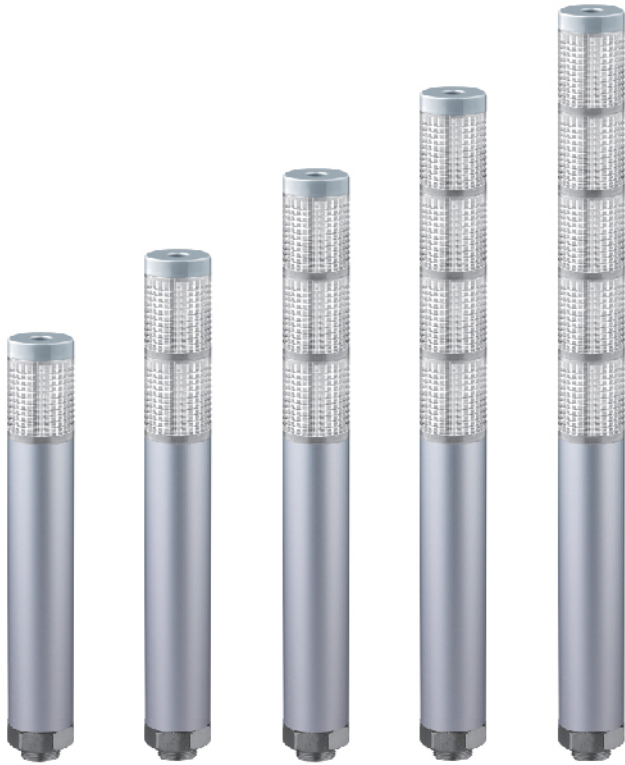

# STA25SLM Ø25mm 초 슬림형 타워 램프(점등형) Ultra slim style LED tower light (Steady)

## 외경 25mm의 초 슬림형 타워 램프

Direct mounting types of 25mm diameter

- 외경 25mm의 직부형 구조
- 알루미늄 몸체를 채택한 미려한 디자인 제품
- 고휘도 칩 LED와 특수 산광 렌즈를 채택하여 시인성 우수
- 무동작 시 투명색을 유지하고 동작 시 고유 색상의 신호 빛 발산
- 동작-점등형(외부 제어로 점멸 기능 부가)
- 알루미늄 몸체 길이 조절 가능(주문형)
- 몸체 하단에 연결형 나사 구조를 채택하여 제품 취부가 편리
- 재질 : 그로브-AS, 몸체-AI
- 보호등급 : IP44
- Direct mounting types of 25mm diameter
- Adopt aluminum metal body makes elegant design
- eliminate of dust by lens exterior add an clear globe
- clear color in usual situation, emits native signal color while operates
- Steady type- Possible flashing fuction when use external control
- Adjustable Aluminum body length (custom-made)
- Easy to installation which adopt contact screw structure inunderneath a body
- Material : Lens-AS, Body-AI
- Protection rate : IP44

### STA25SLM SERIES 사양지정 (Order Specification)

형식 (Model)	단수 (Layer)	전압 (Voltage)	색상 (Color)
STA25SLM	· 1-1단 · 2-2단 · 3-3단 · 4-4단 · 5-5단	· 12-DC12V · 24-DC24V · 110-AC110V · 220-AC220V	■ R-적 (Red) ■ A-황 (Amber) ■ G-녹 (Green) ■ B-청 (Blue) ■ W-백 (White)