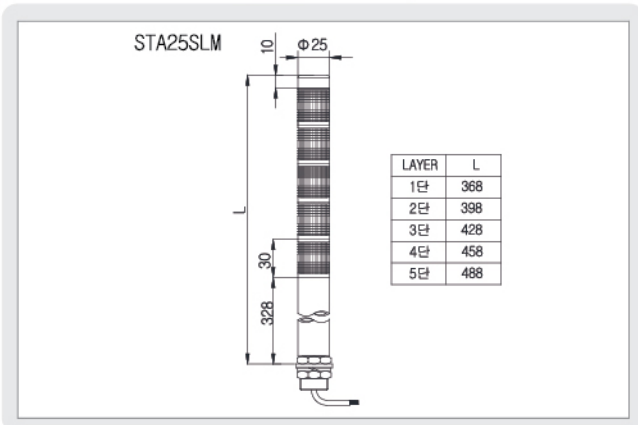

# STA25SLM Ø25mm 초 슬림형 타워 램프(점등형) Ultra slim style LED tower light (Steady)

## 외경 25mm의 초 슬림형 타워 램프

Direct mounting types of 25mm diameter

- 외경 25mm의 직부형 구조
- 알루미늄 몸체를 채택한 미려한 디자인 제품
- 고휘도 칩 LED와 특수 산광 렌즈를 채택하여 시인성 우수
- 무동작 시 투명색을 유지하고 동작 시 고유 색상의 신호 빛 발산
- 동작-점등형(외부 제어로 점멸 기능 부가)
- 알루미늄 몸체 길이 조절 가능(주문형)
- 몸체 하단에 연결형 나사 구조를 채택하여 제품 취부가 편리
- 재질 : 그로브-AS, 몸체-AI
- 보호등급 : IP44
- Direct mounting types of 25mm diameter
- Adopt aluminum metal body makes elegant design
- eliminate of dust by lens exterior add an clear globe
- clear color in usual situation, emits native signal color while operates
- Steady type- Possible flashing fuction when use external control
- Adjustable Aluminum body length (custom-made)
- Easy to installation which adopt contact screw structure inunderneath a body
- Material : Lens-AS, Body-AI
- Protection rate : IP44

### 외형도 (External view drawing)

### STA25SLM SERIES 사양지정 (Order Specification)

형식 (Model)	단수 (Layer)	전압 (Voltage)	색상 (Color)
STA25SLM	· 1-1단 · 2-2단 · 3-3단 · 4-4단 · 5-5단	· 12-DC12V · 24-DC24V · 110-AC110V · 220-AC220V	■ R-적 (Red) ■ A-황 (Amber) ■ G-녹 (Green) ■ B-청 (Blue) ■ W-백 (White)