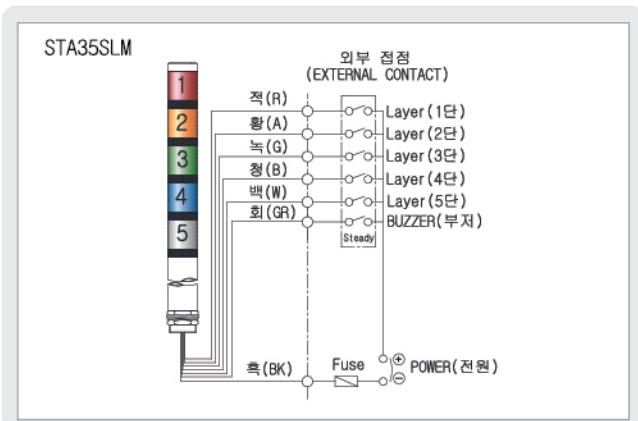

STA35SLM Ø35mm

슬림형 타워 램프(점등형) Slim style LED tower light (Steady)

외경 35mm 알미늄 몸체 슬림형 타워램프

Slim style tower light of 35mm diameter

- 외경 35mm의 직부형 구조
 - 알루미늄 몸체를 채택한 미려한 디자인 제품
 - 고휘도 칩 LED와 특수 산광 렌즈를 채택하여 시인성 우수
 - 무동작 시 투명색을 유지하고 동작 시 고유 색상의 신호 빛 발산
 - 동작-점등형(외부 제어로 점멸 기능 부가)
 - 몸체 하단에 연결형 나사 구조를 채택하여 제품 취부가 편리
 - 재질 : 그로브-AS, 몸체-AI
 - 보호등급 : IP44
- Direct mounting types of 35mm diameter
 - Adopt aluminum metal body makes elegant design
 - Enhancing visibility by employing Power LED of high brightness and special light diffusion globe
 - Clear color in usual situation, emits native signal color while operates
 - Steady type- Possible flashing fuction when use external control
 - Consider external design and Economic analysis makescompact design
 - Material : Lens-AS, Body-AI
 - Protection rate : IP44

외형도 (External view drawing)

결선도 (Connection Diagram)

형식 Model	단수 Layer	전압 Rated Voltage	전류 Current	중량 Weight	색상 Color
STA35SLM	1	AC/DC12V	0.16A	0.25kg	적-R
		AC/DC24V	0.08A	0.25kg	
		AC110V	0.20A	0.25kg	
		AC220V	0.20A	0.25kg	
	2	AC/DC12V	0.32A	0.30kg	적-R 녹-G
		AC/DC24V	0.16A	0.30kg	
		AC110V	0.04A	0.30kg	
		AC220V	0.04A	0.30kg	
	3	AC/DC12V	0.48A	0.35kg	적-R 황-A 녹-G
		AC/DC24V	0.24A	0.35kg	
		AC110V	0.06A	0.35kg	
		AC220V	0.06A	0.35kg	
4	AC/DC12V	0.64A	0.40kg	적-R 황-A 녹-G 청-B	
	AC/DC24V	0.32A	0.40kg		
	AC110V	0.08A	0.40kg		
	AC220V	0.08A	0.40kg		
5	AC/DC12V	0.80A	0.45kg	적-R 황-A 녹-G 청-B 백-W	
	AC/DC24V	0.40A	0.45kg		
	AC110V	0.10A	0.45kg		
	AC220V	0.10A	0.45kg		

STA35SLM SERIES 사양지정 (Order Specification)

형식 (Model)	단수 (Layer)	전압 (Voltage)	색상 (Color)
STA35SLM	· 1-1단 · 2-2단 · 3-3단 · 4-4단 · 5-5단	· 12-DC12V · 24-DC24V · 110-AC110V · 220-AC220V	<ul style="list-style-type: none"> ■ R-적 (Red) ■ A-황 (Amber) ■ G-녹 (Green) ■ B-청 (Blue) ■ W-백 (White)

* 필터 색상은 투명(Clear)으로 동일하고 색상으로 신호빛이 결정 됩니다.
* the same filter color is Clear, Layer color depend on LED Color