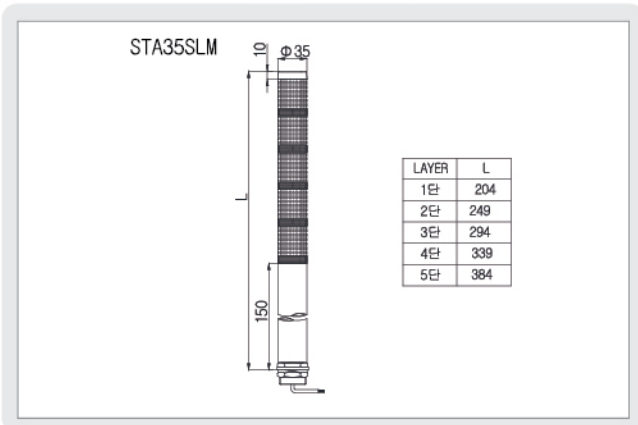

STA35SLM Ø35mm

슬림형 타워 램프(점등형) Slim style LED tower light (Steady)

외경 35mm 알미늄 몸체 슬림형 타워램프

Slim style tower light of 35mm diameter

- 외경 35mm의 직부형 구조
 - 알루미늄 몸체를 채택한 미려한 디자인 제품
 - 고휘도 칩 LED와 특수 산광 렌즈를 채택하여 시인성 우수
 - 무동작 시 투명색을 유지하고 동작 시 고유 색상의 신호 빛 발산
 - 동작-점등형(외부 제어로 점멸 기능 부가)
 - 몸체 하단에 연결형 나사 구조를 채택하여 제품 취부가 편리
 - 재질 : 그로브-AS, 몸체-AI
 - 보호등급 : IP44
- Direct mounting types of 35mm diameter
 - Adopt aluminum metal body makes elegant design
 - Enhancing visibility by employing Power LED of high brightness and special light diffusion globe
 - Clear color in usual situation, emits native signal color while operates
 - Steady type- Possible flashing fuction when use external control
 - Consider external design and Economic analysis makescompact design
 - Material : Lens-AS, Body-AI
 - Protection rate : IP44

외형도 (External view drawing)

결선도 (Connection Diagram)

형식 Model	단수 Layer	전압 Rated Voltage	전류 Current	중량 Weight	색상 Color
STA35SLM	1	AC/DC12V	0.16A	0.25kg	적-R
		AC/DC24V	0.08A	0.25kg	
		AC110V	0.20A	0.25kg	
		AC220V	0.20A	0.25kg	
	2	AC/DC12V	0.32A	0.30kg	적-R 녹-G
		AC/DC24V	0.16A	0.30kg	
		AC110V	0.04A	0.30kg	
		AC220V	0.04A	0.30kg	
	3	AC/DC12V	0.48A	0.35kg	적-R 황-A 녹-G
		AC/DC24V	0.24A	0.35kg	
		AC110V	0.06A	0.35kg	
		AC220V	0.06A	0.35kg	
4	AC/DC12V	0.64A	0.40kg	적-R 황-A 녹-G 청-B	
	AC/DC24V	0.32A	0.40kg		
	AC110V	0.08A	0.40kg		
	AC220V	0.08A	0.40kg		
5	AC/DC12V	0.80A	0.45kg	적-R 황-A 녹-G 청-B 백-W	
	AC/DC24V	0.40A	0.45kg		
	AC110V	0.10A	0.45kg		
	AC220V	0.10A	0.45kg		

STA35SLM SERIES 사양지정 (Order Specification)

형식 (Model)	단수 (Layer)	전압 (Voltage)	색상 (Color)
STA35SLM	· 1-1단 · 2-2단 · 3-3단 · 4-4단 · 5-5단	· 12-DC12V · 24-DC24V · 110-AC110V · 220-AC220V	<ul style="list-style-type: none"> ■ R-적 (Red) ■ A-황 (Amber) ■ G-녹 (Green) ■ B-청 (Blue) ■ W-백 (White)