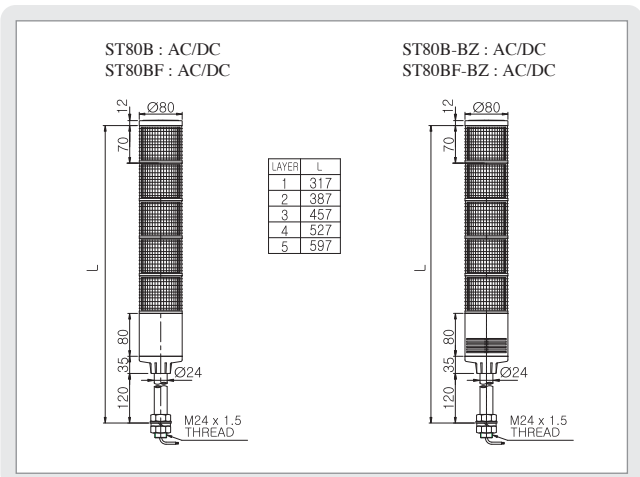

부저내장형 몸체입니다.
The body of this product has buzzer built-in.

취부대 (Bracket) Mounting device

SCREW & NUT (표준: Standard) LB24 LW24 SZ24 SL24

※ 상세한 치수사양은 Page 129를 참조하십시오.
For a detailed dimension, please refer to page 129.

외형도 (External view drawing)

결선도 (Connection Diagram)

• 결선도(Connection Diagram)는 page 128을 참조하십시오.
For a connection diagram, please refer to page 128.

넓은 작업 반경에서 먼거리 신호 전달력이 우수한 대형 타워램프 전구 광원 Ø80mm 대형 POLE 취부형 제품

ST80B SERIES 사양지정(Order Specification)

ST80B - 4 - 220 - RAGB - (LB24)

형식(Model)	단수(Layer)	전압(Voltage)	색상(Color)	취부대(Bracket)
• ST80B	• 1-1단	• 12-DC12V	■ R-적(Red)	• 무지정(None) Standard
• ST80B-BZ	• 2-2단	• 24-DC24V	■ A-황(Amber)	• 지정(Bracket) LB24
• ST80BF	• 3-3단	• 110-AC110V	■ G-녹(Green)	LW24
• ST80BF-BZ	• 4-4단	• 220-AC220V	■ B-청(Blue)	SZ24
	• 5-5단		■ W-백(White)	SL24