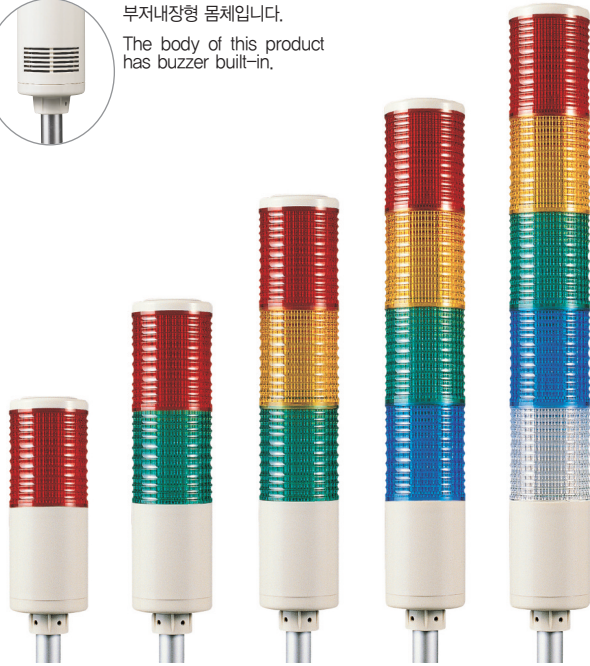

ST80B

Ø80mm

전구 점등/점멸형 타워램프 Bulb Steady/Flashing Tower Lamp

ST80B | 전구 점등형
Bulb Steady

ST80BF | 전구 점등/점멸형
Bulb Steady/Flashing

ST80B-BZ | 부저내장 전구 점등형
Bulb Steady With Buzzer

ST80BF-BZ | 부저내장 전구 점등/점멸형
Bulb Steady/Flashing With Buzzer

부저내장형 몸체입니다.
The body of this product has buzzer built-in.

취부대 (Bracket) Mounting device

SCREW & NUT (표준: Standard) LB24 LW24 SZ24 SL24

※ 상세한 치수사양은 Page 129를 참조하십시오.
For a detailed dimension, please refer to page 129.

- 넓은 작업 반경에서 먼거리 신호 전달 효과가 우수한 Pole이 취부된 대형 전구 타워램프
 - 내구력이 우수한 장수명 전구 사용
 - 실용적이고 외관이 미려한 다양한 취부대 이용
 - 점멸수 : 60~80/min.
 - 부저내장형 음량 : Max.90dB/m *2음 부저형은 주문 제작
 - 재질 : 그로브-AS, 몸체-ABS, Pole-알루미늄
 - 보호 등급 : IP23(부저형), IP44(일반형)
- Big-sized bulb tower lamp of pole installation type that is excellent in distant signal transmission in a wide working area
 - Using bulb with high durability and long lifespan
 - Using various types of brackets with practicality and brilliant appearance
 - Flashes : 60~ 80/min.
 - Built-in buzzer type volume : Max.90dB/m
 - Material : Lens-AS, Body-ABS, Pole-Aluminum
 - Protection class : IP23(Buzzer Type), IP44(Without Buzzer)

ST80B SERIES 사양지정(Order Specification)

ST80B - 4 - 220 - RAGB - (LB24)

형식(Model)	단수(Layer)	전압(Voltage)	색상(Color)	취부대(Bracket)
• ST80B	• 1-1단	• 12-DC12V	■ R-적(Red)	• 무지정(None) Standard
• ST80B-BZ	• 2-2단	• 24-DC24V	■ A-황(Amber)	• 지정(Bracket) LB24
• ST80BF	• 3-3단	• 110-AC110V	■ G-녹(Green)	LW24
• ST80BF-BZ	• 4-4단	• 220-AC220V	■ B-청(Blue)	SZ24
	• 5-5단		■ W-백(White)	SL24