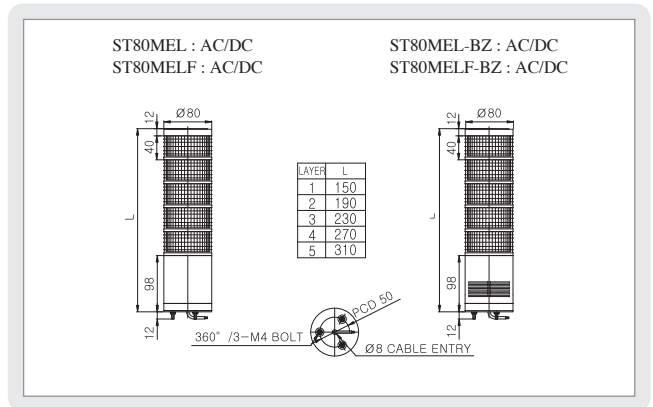

외형도 (External view drawing)

결선도 (Connection Diagram)

- 외부 점접을 이용한 결선도는 Page128을, 트랜지스터(I/O유닛)를 이용한 결선도는 Page12를 참조하시기 바랍니다.
- Refer to page 128 for wiring by using external contact point and refer to page 12 for wiring by using transistor(I/O unit)

ST80MEL SERIES 사양지정(Order Specification)

ST80MEL	- 3	- 220	- RAG
형식(Model)	단수(Layer)	전압(Voltage)	색상(Color)
ST80MEL	· 1-1단	· 12-DC12V	■ R-적(Red)
ST80MEL-BZ	· 2-2단	· 24-DC24V	■ A-황(Amber)
ST80MELF	· 3-3단	· 110-AC110V	■ G-녹(Green)
ST80MELF-BZ	· 4-4단	· 220-AC220V	■ B-청(Blue)
	· 5-5단		■ W-백(White)

- ※ 렌즈 색상은 사용자가 임의로 배열할 수 있습니다.
- ※ AC용 각단별 전원 직접 공급방식은 주문제작합니다.
  (결선시 전원선이 DC용(ST80MEL)과 동일하며 전체 높이 변화가 있습니다.)
- ※ UL 인증품(class2, DC24V 한정)은 주문시 별도 제작 공급합니다.
- ※ Product user may select the combination of colors.
- ※ Direct power supply to each layer for AC is custom-made.
  (For connection, power supply line is same in type as in DC(ST80MEL) and changeable in total height.)
- ※ UL certified product(class2, DC24V only) is custom made.

SIGNAL TOWER LAMP
LED WORK LIGHT