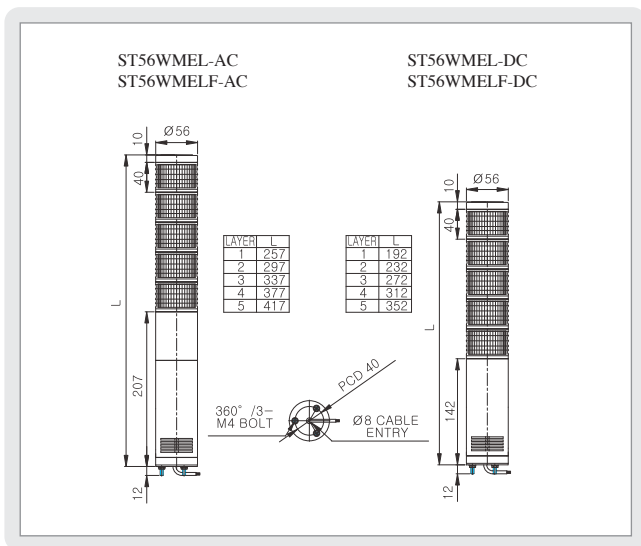

ST56WMEL

Ø56mm-85dB

신호음 내장, 표준형 LED 타워램프 Standard-Size LED Tower Light with Signal Sound

ST56WMEL | LED 점등형
LED Steady

ST56WMELF | LED 점등/점멸형
LED Steady/Flashing

직부형(Self Standing Type) 5가지 스피커 신호음을 출력하는 표준형 LED 타워램프

- Ø56mm 표준형 표시등에 신호음 스피커가 내장된 직부형 제품
- 각 단 렌즈의 높이가 낮아 기기의 수직 공간이 한정된 취부 환경에 적합
- 다양한 청각신호를 이용하여 구체적인 정보 전달 가능
- 자동화 설비 원격 감시, 로봇 생산라인, 반도체기기 등의 시, 청각 정보 전달에 적합
- 컨넥터 결합 렌즈 구조로 단별 색상 교환 및 유지, 보수가 편리
- 점멸수 : 60~80/min.
- 재질 : 그로브-AS, 몸체-ABS
- 보호 등급 : IP23
- Ø56mm tower light of direct mounting type with built-in signal sound structure
- Suitable for the place where the installing height is limited because the height of lens is lower than other tower light
- Possible to transmit concrete information by using various audible signal
- Suitable for transmitting audible-visual signal for remote control of robotized machine, robotized production line and semi-conductor production line
- Lens assembly by connector type whose maintenance, repair and changing the color of each layer are easy
- Flashes : 60~80/min.
- Material : Lens-AS, Body-ABS
- Protection Class : IP23

외형도 (External view drawing)

결선도 (Connection Diagram)

- 외부 접점을 이용한 결선도는 Page128을, 트랜지스터(I/O유닛)를 이용한 결선도는 Page12를 참조하시기 바랍니다.
- Refer to page 128 for wiring by using external contact point and refer to page 12 for wiring by using transistor(I/O unit)

ST56WMEL SERIES 사양지정(Order Specification)

형식(Model)	단수(Layer)	음색(Sound tone)	전압(Voltage)	색상(Color)
ST56WMEL	· 1-1단	· WS(경고음)	· 12-DC12V	■ R-적(Red)
ST56WMELF	· 2-2단	· WM(멜로디)	· 24-DC24V	■ A-황(Amber)
	· 3-3단	· WA(알람)	· 110-AC110V	■ G-녹(Green)
	· 4-4단	· WV(음성)	· 220-AC220V	■ B-청(Blue)
	· 5-5단			■ W-백(White)