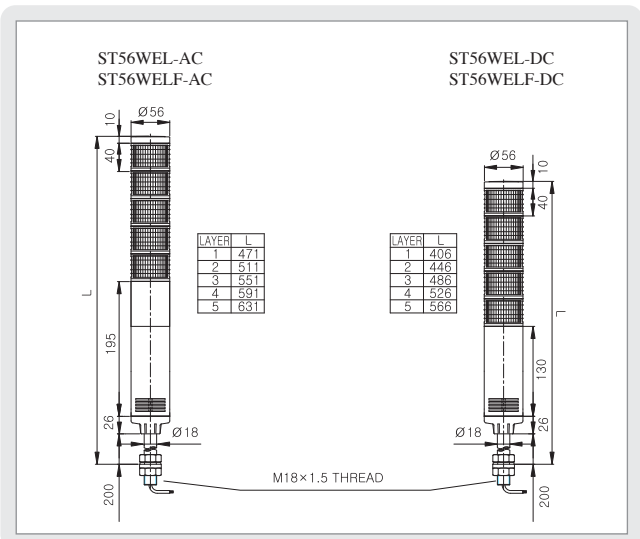

ST56WEL

Ø56mm-85dB

신호음 내장, 표준형 LED 타워램프 Standard-Size LED Tower Light with Signal Sound

ST56WEL | LED 점등형
LED Steady

ST56WELF | LED 점등/점멸형
LED Steady/Flashing

POLE 취부형(Mounting with Pole Type) 5가지 스피커 신호음을 출력하는 표준형 LED 타워램프

- Ø56mm 표준형 표시등에 신호음 스피커가 내장된 Pole 취부형 제품
- 각 단 렌즈의 높이가 낮아 기기의 수직 공간이 한정된 취부 환경에 적합
- 다양한 청각신호를 이용하여 구체적인 정보 전달 가능
- 자동화 설비 원격 감시, 로봇 생산라인, 반도체기기 등의 시, 청각 정보 전달에 적합
- 컨넥트 결합 렌즈 구조로 단별 색상 교환 및 유지, 보수가 편리
- 점멸수 : 60~80/min.
- 재질 : 그로브-AS, 몸체-ABS, Pole-알루미늄
- 보호 등급 : IP23
- Ø56mm tower light of pole mounting type with built-in signal sound structure
- Suitable for the place where the installing height is limited because the height of lens is lower than other tower light
- Possible to transmit concrete information by using various audible signal
- Suitable for transmitting audible-visual signal for remote control of robotized machine, robotized production line and semi-conductor production line
- Lens assembly by connector type whose maintenance, repair and changing the color of each layer are easy
- Flashes : 60~80/min.
- Material : Lens-AS, Body-ABS, Pole-Aluminium
- Protection Class : IP23

취부대 (Bracket) Mounting device

SCREW & NUT (표준, Standard) LB18 LW18 SZ18 SL18

※ 상세한 치수사양은 Page 129를 참조하십시오.
For a detailed dimension, please refer to page 129.

외형도 (External view drawing)

- ※ 표시등부의 상세사양은 page 138 ST56EL Series를, 음색에 대한 상세사양은 page 8~9를 참조하십시오.
- ※ 표준제품은 음색 신호선이 인출됩니다. 신호선을 외부접점에 연결하여 원하는 음색을 선택하십시오.
- ※ For detailed specification
 - signal light : see ST56EL series in page 138
 - sound tone : see page 8~9.
- ※ In case of standard product, signal sound tone line can be drawn out. Select signal sound tone by connecting signal line to outside contact.