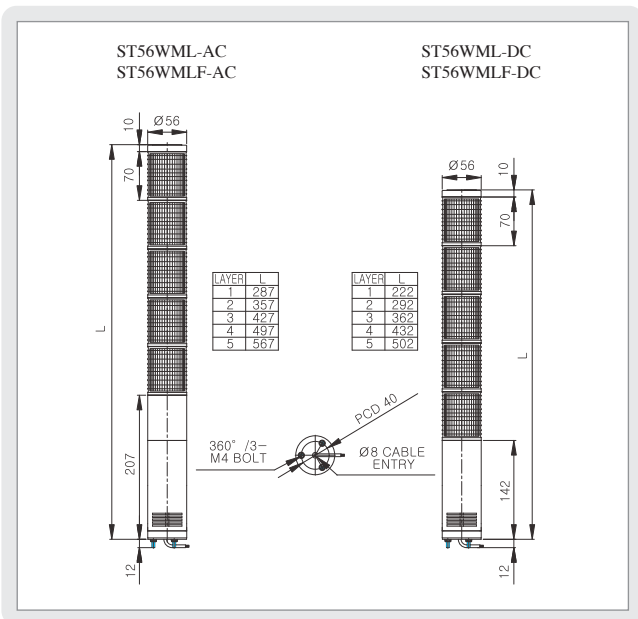

ST56WML Ø56mm-85dB

신호음 내장, 표준형 LED 타워램프 Standard-Size LED Tower Light with Signal Sound

ST56WML | LED 점등형
LED Steady

ST56WMLF | LED 점등/점멸형
LED Steady/Flashing

직부형(Self Standing Type)

5가지 스피커 신호음을 출력하는 표준형 LED 타워램프 산광 면적이 넓어 원거리 정보 전달 효과 우수

- Ø56mm 표준형 표시등에 신호음 스피커가 내장된 직부형 제품
- 산광 면적이 넓은 렌즈(높이 70mm)를 사용하여 원거리 정보 전달 효과가 우수
- 다양한 청각 신호를 이용하여 구체적인 정보 전달 가능
- 자동화 설비 원격 감시, 로봇 생산라인, 반도체기기 등의 시, 청각 정보 전달에 적합
- 커넥터 결합 렌즈 구조로 단별 색상 교환 및 유지, 보수가 편리
- 점멸수 : 60~80/min.
- 재질 : 그로브-AS, 몸체-ABS
- 보호 등급 : IP23
- Ø56mm tower light of direct mounting type with built-in signal sound structure
- Excellent visibility from a distance by using wide diffusing lens (lens height 70mm)
- Possible to transmit concrete information by using various audible signal
- Suitable for transmitting audible-visual signal for remote control of robotized machine, robotized production line and semi-conductor production line
- Lens assembly by connector type whose maintenance, repair and changing the color of each layer are easy
- Flashes : 60~80/min.
- Material : Lens-AS, Body-ABS
- Protection Class : IP23

외형도 (External view drawing)

결선도 (Connection Diagram)

- 외부 접점을 이용한 결선도는 Page128을, 트랜지스터(I/O유닛)를 이용한 결선도는 Page12를 참조하시기 바랍니다.
- Refer to page 128 for wiring by using external contact point and refer to page 12 for wiring by using transistor(I/O unit)

ST56WML SERIES 사양지정(Order Specification)

형식(Model)	단수(Layer)	음색(Sound tone)	전압(Voltage)	색상(Color)
ST56WML	· 1-1단	· WS(경고음)	· 12-DC12V	■ R-적(Red)
ST56WMLF	· 2-2단	· WM(멜로디)	· 24-DC24V	■ A-황(Amber)
	· 3-3단	· WA(알람)	· 110-AC110V	■ G-녹(Green)
	· 4-4단	· WV(음성)	· 220-AC220V	■ B-청(Blue)
	· 5-5단			■ W-백(White)