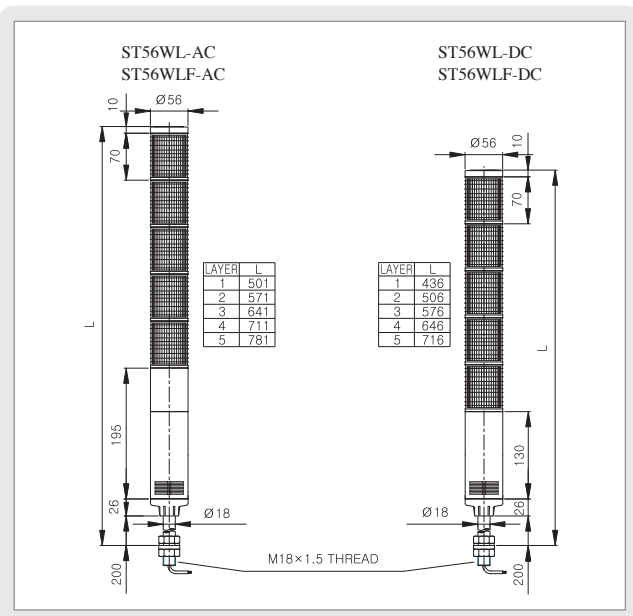

외형도 (External view drawing)

- ※ 표시등부의 상세사양은 page 136 ST56L Series를, 음색에 대한 상세사양은 page 8~9 를 참고하십시오.
- ※ 표준제품은 음색 신호선이 인출됩니다. 신호선을 외부접점에 연결하여 원하는 음색을 선택하십시오.
- ※ For detailed specification
  - signal light : see ST56L series in page 136
  - sound tone : see page 8~9.
- ※ In case of standard product, signal sound tone line can be drawn out. Select signal sound tone by connecting signal line to outside contact.

결선도 (Connection Diagram)

- 외부 접점을 이용한 결선도는 Page128을, 트랜지스터(I/O유닛)를 이용한 결선도는 Page12를 참조하시기 바랍니다.
- Refer to page 128 for wiring by using external contact point and refer to page 12 for wiring by using transistor(I/O unit)

ST56WL SERIES 사양지정(Order Specification)

ST56WL - 3 - WM - 220 - RAG - SZ18

형식(Model)	단수(Layer)	음색(Sound tone)	전압(Voltage)	색상(Color)	취부대(Bracket)
ST56WL	· 1-1단	· WS(경고음)	· 12-DC12V	■ R-적(Red)	· 무지정(None)
ST56WLF	· 2-2단	· WM(멜로디)	· 24-DC24V	■ A-황(Amber)	Standard
	· 3-3단	· WA(알람)	· 110-AC110V	■ G-녹(Green)	
	· 4-4단	· WV(음성)	· 220-AC220V	■ B-청(Blue)	
	· 5-5단			■ W-백(White)	

지정(Bracket)
LB18
LW18
SZ18
SL18

- ※ 렌즈 색상은 사용자가 임의로 배열할 수 있습니다.
- ※ Product user may select the combination of colors.